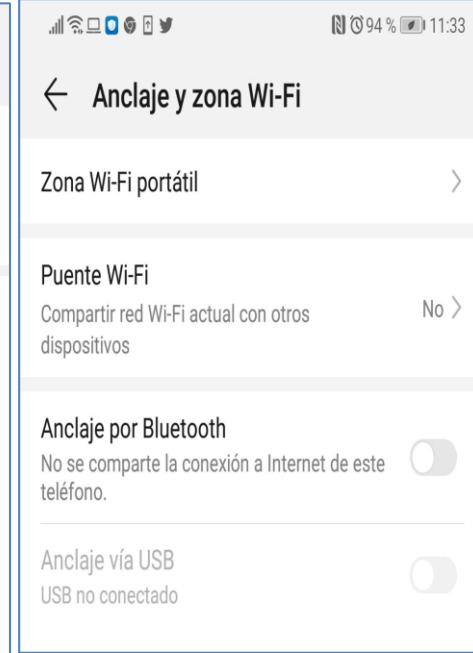

COMO SEGUIR CONECTADOS

3. OUTRAS OPCIONES DE CONEXIÓN:

USAR O MÓBIL COMO ROUTER PARA COMPARTIR INTERNET:

- Se tes un móbil con datos, tes na túa man un router co que compartir internet a outros dispositivos, como PC, tabletas ou outros móbiles.
- Trátase de emitir un sinal wifi co teu móbil o que poderás conectar outros dispositivos, aínda que tamén o podes facer a través de cabo ou Bluetooth.
- Aproveitando as ofertas de Gigas adicionais das operadoras, esta opción de compartir a conexión 4G do móbil pode resultar útil en zonas con conexións fixas mais lentas.

Asociación
de Enxeñeiros
de Telecomunicación
de Galicia

Oficina Concellos
AETG

COMO SEGUIR CONECTADOS

- Axustes > Conexións inarámicas e redes > Anclaxe e zona wifi ou Conexión compartida e módem
- Xerarase un contrasinal wifi que se deberá usar no outro dispositivo cando se seleccione o nome do teléfono nas súas redes wifi dispoñibles.
- Para conectarse por Bluetooth tan só tes que encendelo no teu dispositivo e enlazalo co teu móbil.
- Para conectarse vía USB, conecta o teu terminal co dispositivo.

USAR O MÓBIL COMO ROUTER PARA COMPARTIR INTERNET:

1. En Android:

Asociación
de Enxeñeiros
de Telecomunicación
de Galicia

Oficina Concellos
AETG

COMO SEGUIR CONECTADOS

- Axustes > Xeral > Datos móbiles > Compartir internet
- Xerarse un contrasinal wifi que se deberá usar no outro dispositivo cando se seleccione o nome do teléfono nas súas redes wifi dispoñibles.
- Para conectarse por Bluetooth tan só tes que encendelo no teu dispositivo e enlazalo co teu móbil.
- Para conectarse vía USB, conecta o teu terminal co dispositivo.